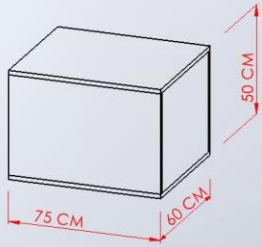

FLAT WOOD BOX  
CRS 020  
Dimension;40\*50\*60 cm  
Poplar counterwood 18 mm

## CRS 070

DIMENSION; 30\*40\*50 CM

POPLAR COUNTERWOOD 18 MM

CRS-114 SOFT PLYOBOX (50-60-75)

# SOFT PLYOMETRIC BOX CRS 114

DIMENSION;50\*60\*75 CM

WTF-250

## PLYOMETRIC SOFT BOX WTF 250

dimensions  
60\*95\*20cm  
60\*95\*30cm  
60\*95\*40cm  
60\*95\*50cm

CRS-118

CRASH CUSHION  
CRS 118

Dimension 100\*60\*15 cm

CRS-183