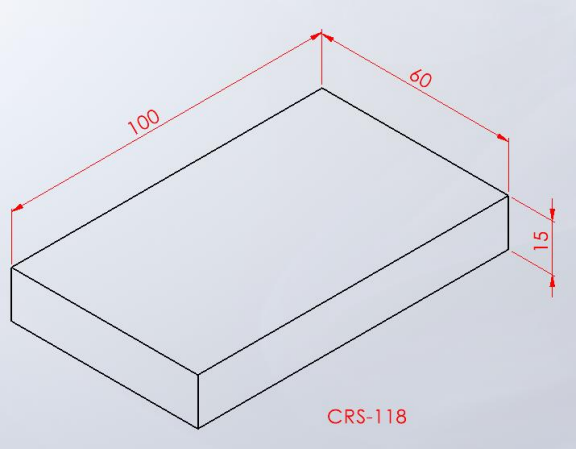

FLAT WOOD BOX  
CRS 020  
Dimension;40\*50\*60 cm  
Poplar counterwood 18 mm

## CRS 070

DIMENSION; 30\*40\*50 CM

POPLAR COUNTERWOOD 18 MM

CRS-114 SOFT PLYOBOX (50-60-75)

# SOFT PLYOMETRIC BOX CRS 114

DIMENSION;50\*60\*75 CM

WTF-250

## PLYOMETRIC SOFT BOX WTF 250

dimensions  
60\*95\*20cm  
60\*95\*30cm  
60\*95\*40cm  
60\*95\*50cm

CRS-118

CRASH CUSHION  
CRS 118

Dimension 100\*60\*15 cm

CRS-183