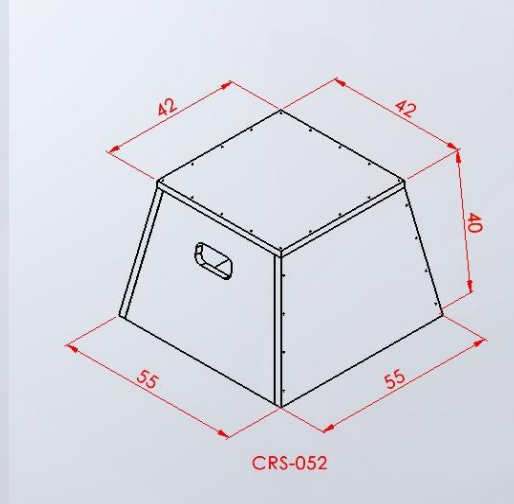

FLAT WOOD BOX  
CRS 020  
Dimension;40\*50\*60 cm  
Poplar counterwood 18 mm

## CRS 070

DIMENSION; 30\*40\*50 CM

POPLAR COUNTERWOOD 18 MM

CRS-114 SOFT PLYOBOX (50-60-75)

# SOFT PLYOMETRIC BOX CRS 114

DIMENSION;50\*60\*75 CM

WTF-250

## PLYOMETRIC SOFT BOX WTF 250

dimensions  
60\*95\*20cm  
60\*95\*30cm  
60\*95\*40cm  
60\*95\*50cm

CRS-118

CRASH CUSHION  
CRS 118

Dimension 100\*60\*15 cm

CRS-183