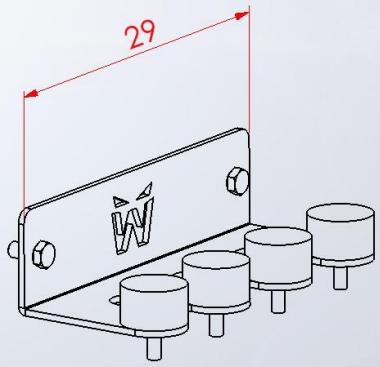

## PLYOMETRIC SOFT BOX WTF 250

dimensions  
60\*95\*20cm  
60\*95\*30cm  
60\*95\*40cm  
60\*95\*50cm

CRS-118

CRASH CUSHION  
CRS 118

Dimension 100\*60\*15 cm

CRS-183