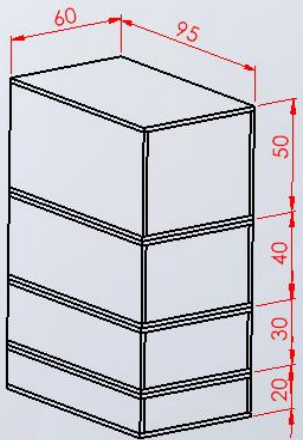

FLAT WOOD BOX  
CRS 020  
Dimension;40\*50\*60 cm  
Poplar counterwood 18 mm

## CRS 070

DIMENSION; 30\*40\*50 CM

POPLAR COUNTERWOOD 18 MM

CRS-114 SOFT PLYOBOX (50-60-75)

# SOFT PLYOMETRIC BOX CRS 114

DIMENSION;50\*60\*75 CM

WTF-250

## PLYOMETRIC SOFT BOX WTF 250

dimensions  
60\*95\*20cm  
60\*95\*30cm  
60\*95\*40cm  
60\*95\*50cm

CRS-118

CRASH CUSHION  
CRS 118

Dimension 100\*60\*15 cm

CRS-183