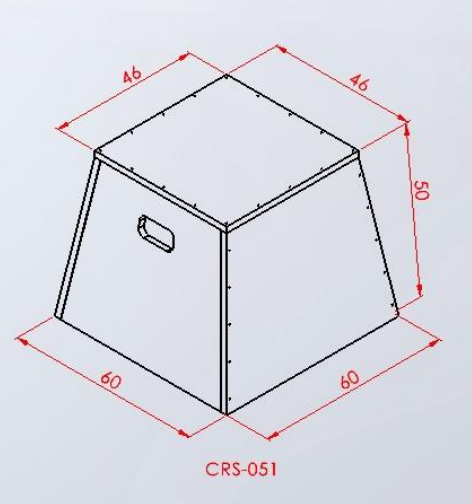

FLAT WOOD BOX  
CRS 020  
Dimension;40\*50\*60 cm  
Poplar counterwood 18 mm

## CRS 070

DIMENSION; 30\*40\*50 CM

POPLAR COUNTERWOOD 18 MM

CRS-114 SOFT PLYOBOX (50-60-75)

# SOFT PLYOMETRIC BOX CRS 114

DIMENSION;50\*60\*75 CM

WTF-250

## PLYOMETRIC SOFT BOX WTF 250

dimensions  
60\*95\*20cm  
60\*95\*30cm  
60\*95\*40cm  
60\*95\*50cm

CRS-118

CRASH CUSHION  
CRS 118

Dimension 100\*60\*15 cm

CRS-183