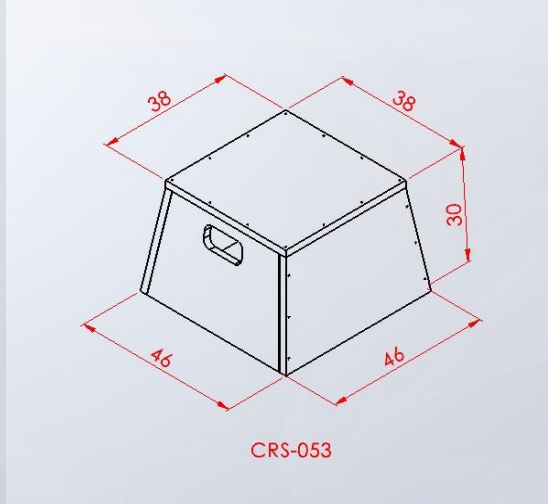

FLAT WOOD BOX  
CRS 020  
Dimension;40\*50\*60 cm  
Poplar counterwood 18 mm

## CRS 070

DIMENSION; 30\*40\*50 CM

POPLAR COUNTERWOOD 18 MM

CRS-114 SOFT PLYOBOX (50-60-75)

# SOFT PLYOMETRIC BOX CRS 114

DIMENSION;50\*60\*75 CM

WTF-250

## PLYOMETRIC SOFT BOX WTF 250

dimensions  
60\*95\*20cm  
60\*95\*30cm  
60\*95\*40cm  
60\*95\*50cm

CRS-118

CRASH CUSHION  
CRS 118

Dimension 100\*60\*15 cm

CRS-183